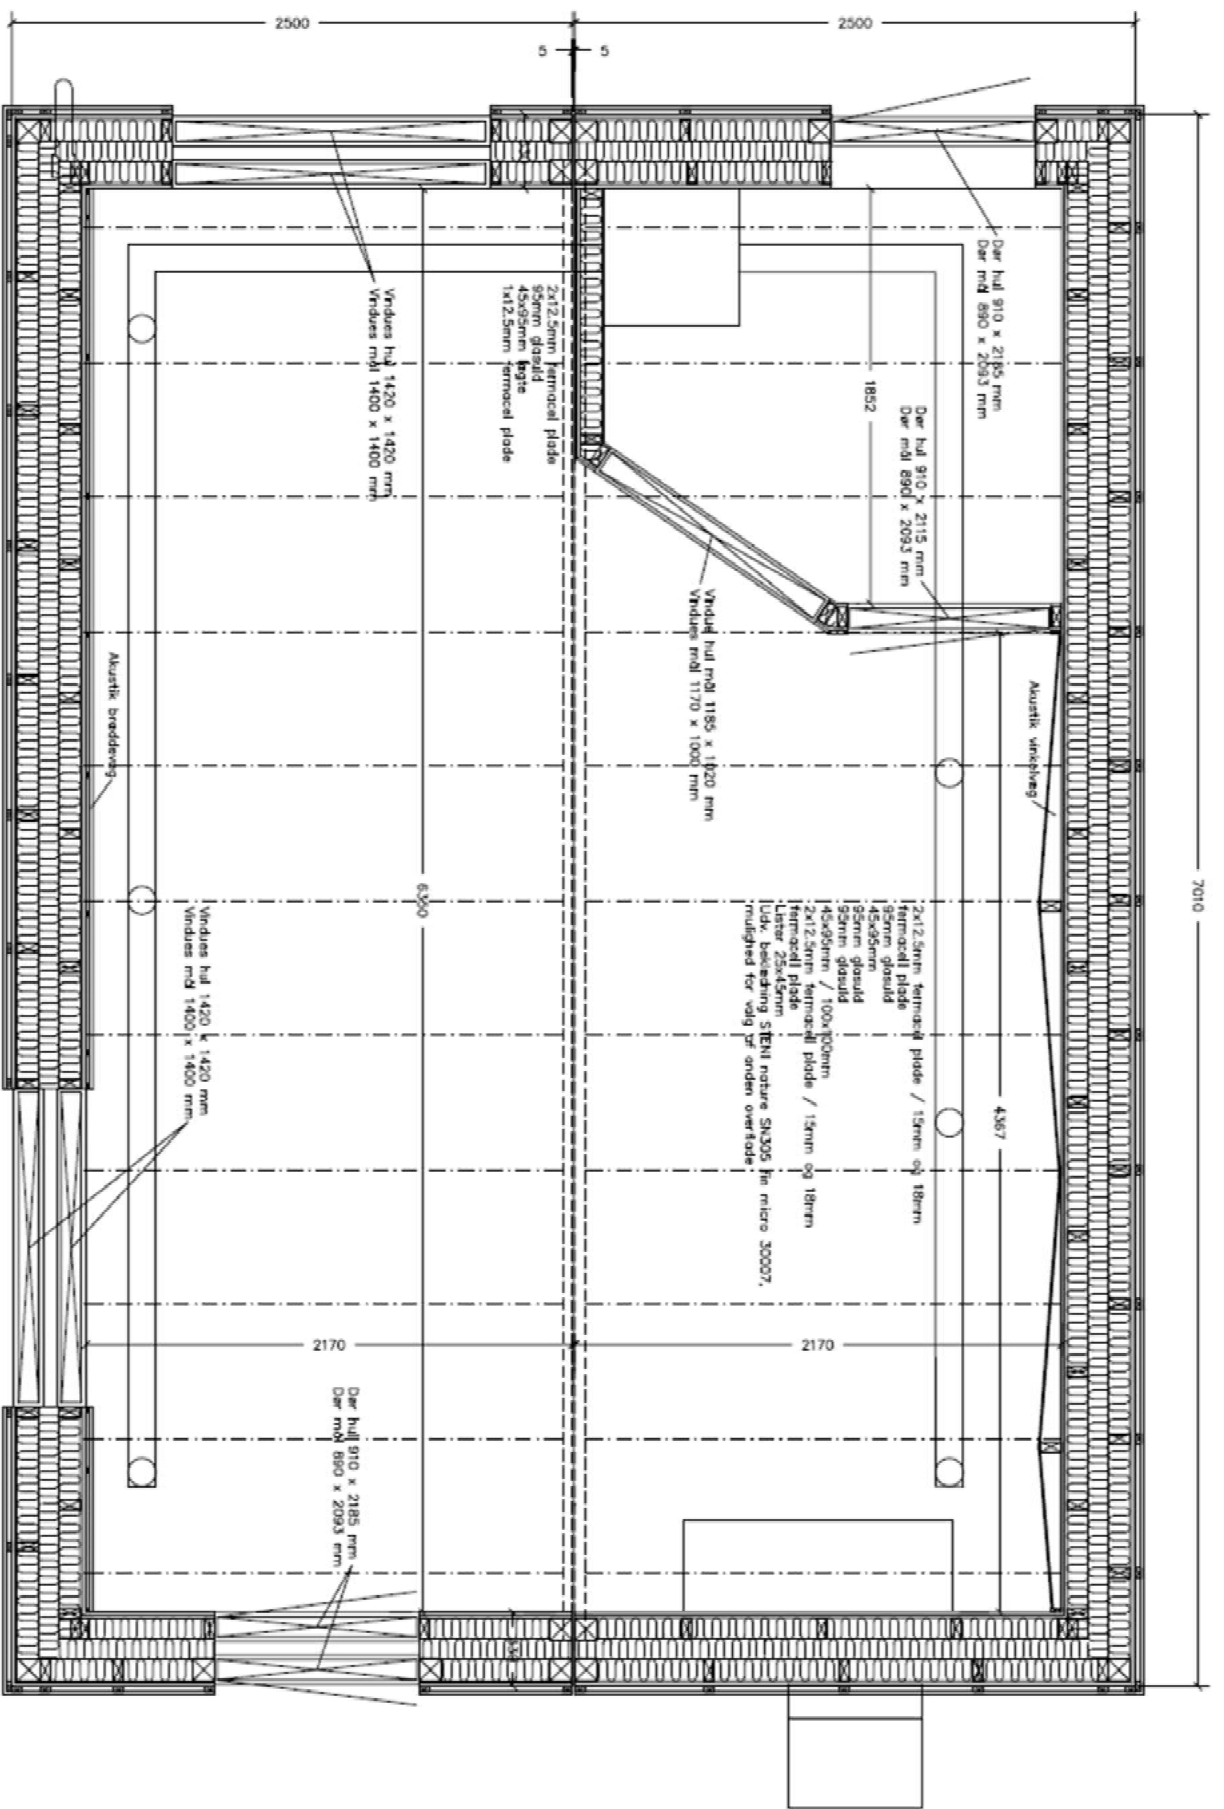

Nyt modul øvelokale:

Servial CC A/S
Ramløsevej 59
3200 Helsingør

Pga. nye krav til varmeisolering, som der ikke er plads til i en standardcontainer, har vi udviklet et nyt lokale.

Prisen for lokalet er fra 540.000,00 kr. + levering og opsætning.

Leje af ovenstående fra 6.050,00 kr. pr. måned. + levering og opsætning.

- Størrelse: 7 x 5 meter.
- Beregnet dæmpning 60 dB.
- Overholder BR 18/20 til undervisnings brug
- opvarmet med varmepumpe.
- Ventilation med varmegenindvinding.

Alle priser er eksklusiv moms, ab. Ramløse.

PLAN

Part: Projektnummer
 Øvelokale 5x7
 BR18/20

This Drawing and copyright belongs to SERIAL CC A/S, and may not be copied or exhibited without a written permission from SERIAL CC A/S